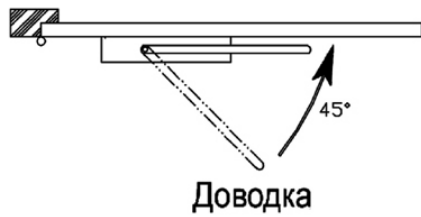

Дверной доводчик E-605D

Инструкция по установке на дверь

Установка на двери

Установка на коробке

ВНИМАНИЕ!!! Нарушение правил эксплуатации может привести к выходу из строя доводчика, в частности к вытеканию масла и поломке штанги. К этому приводит: длительная блокировка двери в открытом положении либо излишнее усилие, прикладываемое к двери в момент ее закрывания.