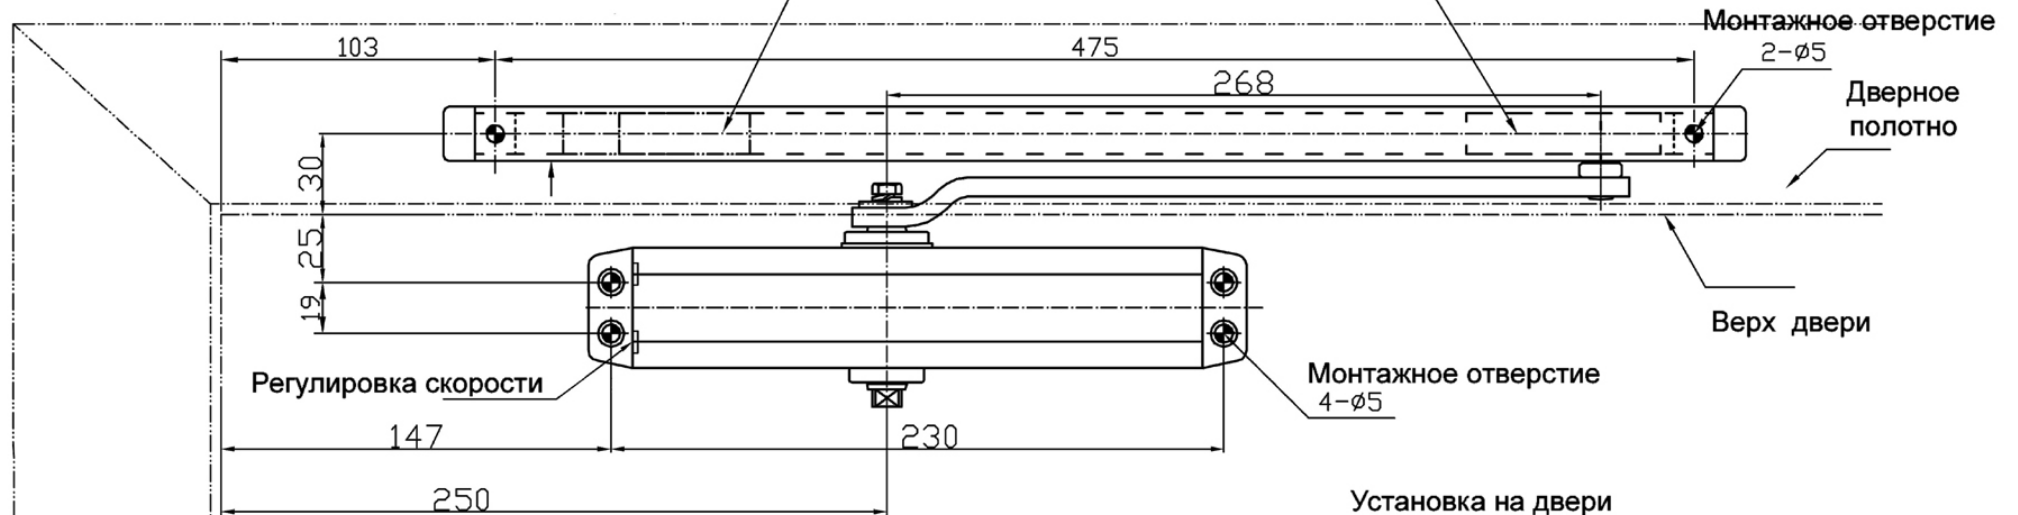

Дверной доводчик E-605D

Инструкция по установке на дверь

Установка на двери

Установка на коробке

ВНИМАНИЕ!!! Нарушение правил эксплуатации может привести к выходу из строя доводчика, в частности к вытеканию масла и поломке штанги. К этому приводит: длительная блокировка двери в открытом положении либо излишнее усилие, прикладываемое к двери в момент ее закрывания.