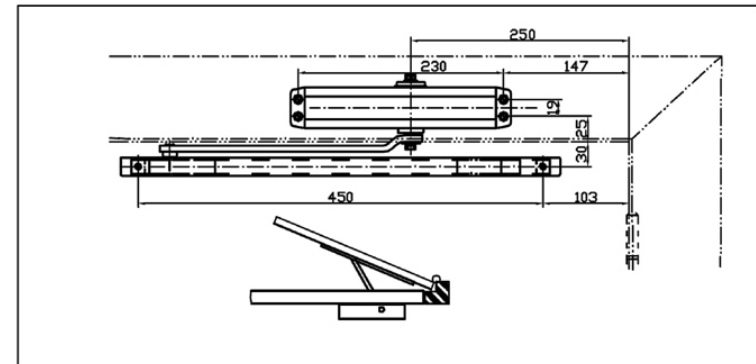

Дверной доводчик E-605D

Инструкция по установке на дверь

Установка на двери

Установка на коробке

ВНИМАНИЕ!!! Нарушение правил эксплуатации может привести к выходу из строя доводчика, в частности к вытеканию масла и поломке штанги. К этому приводит: длительная блокировка двери в открытом положении либо излишнее усилие, прикладываемое к двери в момент ее закрывания.