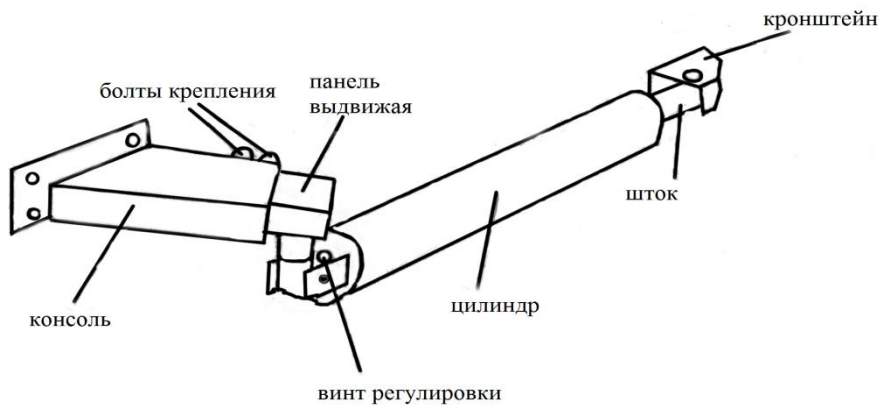

РДП-3

Представляем новую серия доводчиков "Рандисс" РДП-3.

РДП-3.1 - для легкой двери (вес до 70 кг)

РДП-3.2 - для двери весом до 100 кг

РДП-3.3 - для тяжелых дверей (свыше 100 кг)

Доводчики отличаются между собой диаметром рабочих цилиндров, в остальном они идентичны. Доводчики снабжены универсальной регулируемой консолью, что позволяет увеличить варианты крепления при монтаже на калитках и дверях.

Внешний вид и устройство доводчиков РДП-3

варианты установки доводчиков серии РДП-3

На рис.1 и рис.2 схематично показана установка доводчика на вертикальную стойку, на рис.3 и рис.4 - монтаж на горизонтальную перекладину. На рис.5 показан случай когда дверь открывается внутрь, при этом надо учесть , что кронштейн крепится к горизонтальной перекладине, а консоль к двери. На рис. 6 дверь тоже открывается внутрь, но отсутствует горизонтальная перекладина