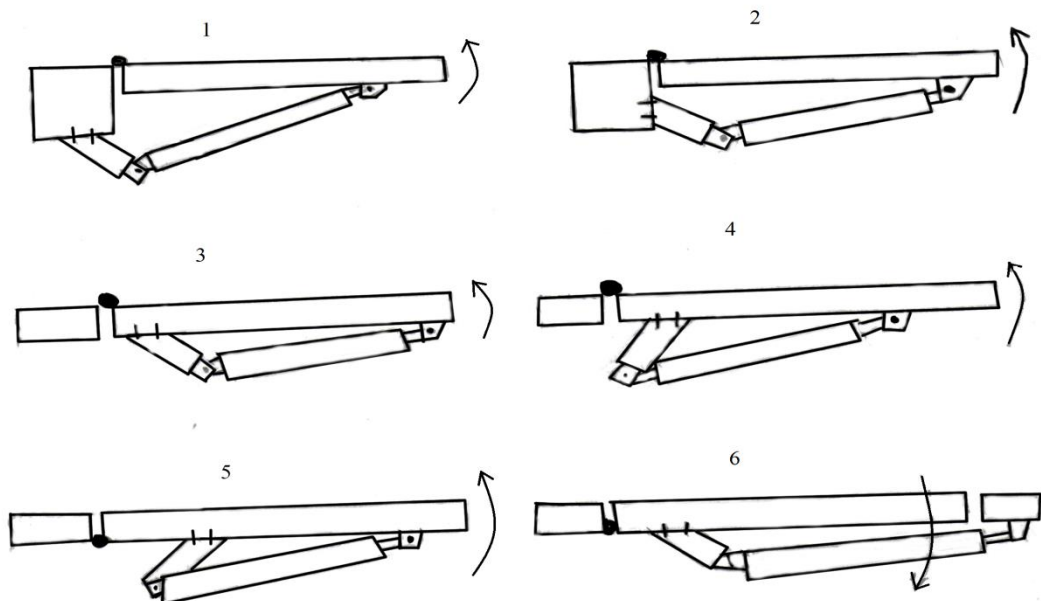

РДП-3

Представляем новую серия доводчиков "Рандисс" РДП-3.

РДП-3.1 - для легкой двери (вес до 70 кг)

РДП-3.2 - для двери весом до 100 кг

РДП-3.3 - для тяжелых дверей (свыше 100 кг)

Доводчики отличаются между собой диаметром рабочих цилиндров, в остальном они идентичны. Доводчики снабжены универсальной регулируемой консолью, что позволяет увеличить варианты крепления при монтаже на калитках и дверях.

Внешний вид и устройство доводчиков РДП-3

варианты установки доводчиков серии РДП-3

На рис.1 и рис.2 схематично показана установка доводчика на вертикальную стойку, на рис.3 и рис.4 - монтаж на горизонтальную перекладину. На рис.5 показан случай когда дверь открывается внутрь, при этом надо учесть , что кронштейн крепится к горизонтальной перекладине, а консоль к двери. На рис. 6 дверь тоже открывается внутрь, но отсутствует горизонтальная перекладина